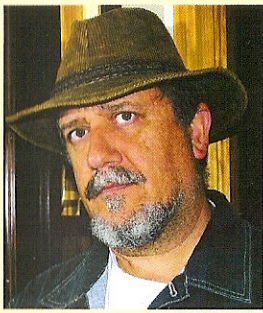

RAMÓN PÉREZ PÉREZ

Callejón de Caldera, 2, 4D
30880 Águilas (Murcia)
Tfno: 968410524, 679541138.
ramtina1@wanadoo.es

EXPOSICIONES INDIVIDUALES:

- Salón de Plenos del Aytº de Vélez Rubio, Almería 1980
- Salón de Plenos del Aytº de Vélez Rubio, Almería 1984
- Salón de Plenos del Aytº de Vélez Rubio, Almería 1985
- Sala de exposiciones de Cajamurcia, Águilas, Murcia 1991
- Sala de exposiciones del Antiguo Hospital, Vélez Rubio, Almería 1991
- Sala de exposiciones del Antiguo Hospital, Vélez Rubio, Almería 1992
- Galería Vera, Granada 1992
- Sala de exposiciones del Aytº de Salou, Salou, Tarragona 1993
- Galería Vera, Granada 1994
- Casa de la juventud, Vélez Rubio, Almería 1995
- Salón de Plenos del Aytº de Vélez Blanco, Almería 1996
- Casa de la juventud, Vélez Rubio, Almería 1997
- Casa de la Cultura Francisco Rabal, Águilas, Murcia 1997
- Casa de la Cultura Francisco Rabal, Águilas, Murcia 1999
- Casa de las Asociaciones de Alcobendas, Madrid 2000
- Casa de la Cultura Francisco Rabal, Águilas, Murcia 2001
- Fondo Cultural Espín (CAM), Lorca, Murcia 2002.
- Sala La Jaramilla, Aytº de Coslada, Madrid 2003.
- Casa de la Cultura "Francisco Rabal", sala de exposiciones "Manuel Coronado" Águilas, Murcia, julio de 2003.
- "Paisajes de Vélez Rubio". Sala de exposiciones de la Biblioteca Municipal "Fernando Palanques" de Vélez Rubio, Almería, diciembre de 2004 y enero 2005.
- Exposición de pintura en el Convento de la Victoria de Vera, Almería. Del 19 de junio al 3 de julio de 2006.
- "Sala de Exposiciones Manuel Coronado" en la Casa de Cultura Francisco Rabal Águilas, Murcia. Del 18 al 30 de Septiembre de 2006.